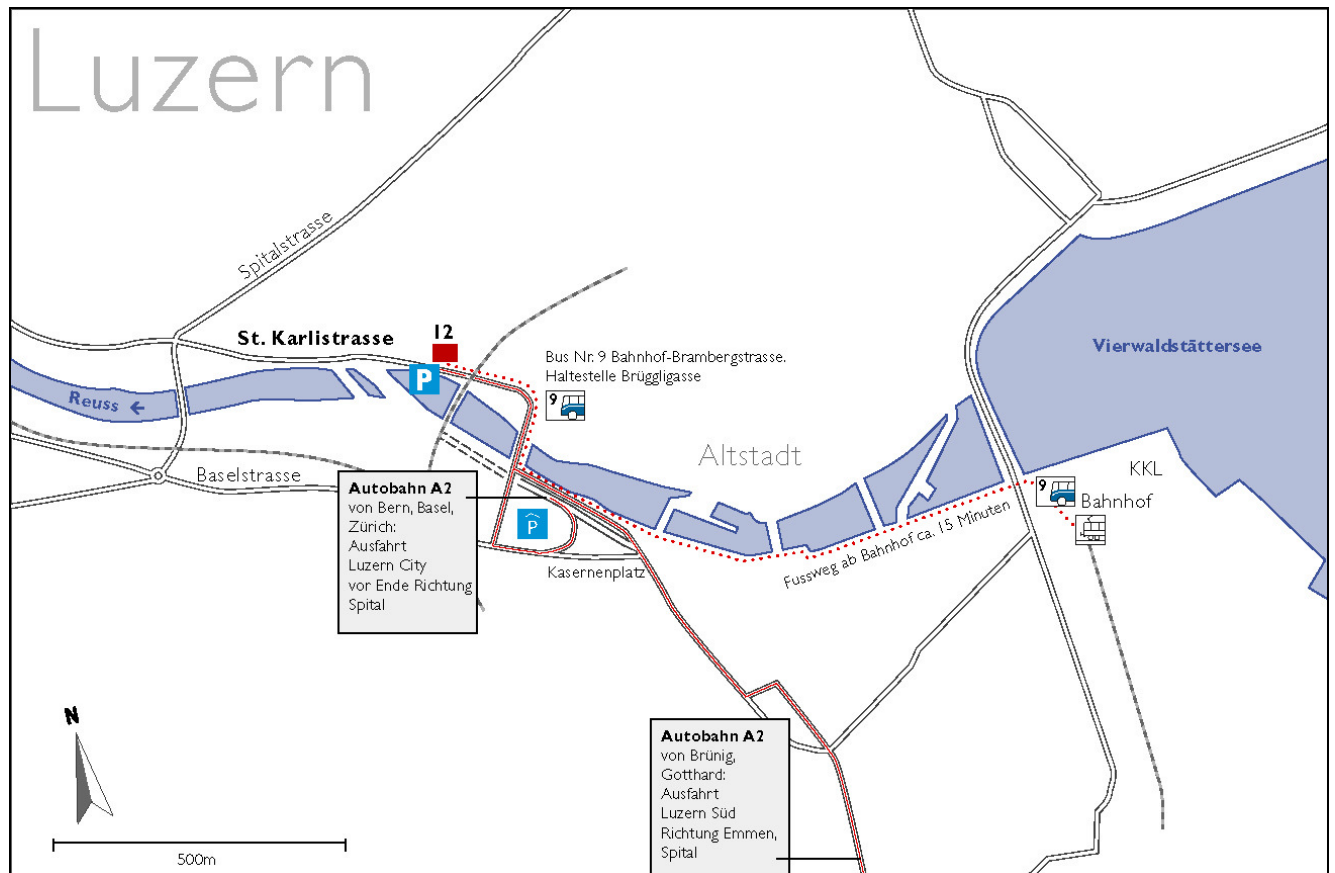

So finden Sie Uns

- **Autobahn von Basel, Bern, Zürich (Zentrum Luzern):**
Ausfahrt Luzern Zentrum. Vor Ende Ausfahrt: Rechts Richtung: Spital.
- **Autobahn von Gotthard, Brünig:**
Ausfahrt Luzern Süd. Richtung Emmen - Spital.
- **Mit Bus ab Bahnhof:**
Bus Nr. 9 ab Bahnhof (Richtung: Bahnhof-Bramberg, Haltestelle Bruggligasse).
- **Zu Fuss ab Bahnhof (ca. 15 Minuten):**
Folgen Sie der Reuss entlang bis zur Geissmattbrücke. Einmündung zur St. Karlstrasse auf der rechten Reussseite
- **Parkplätze:**
Für unsere Kunden stehen genügend Gratis-Parkplätze zur Verfügung.